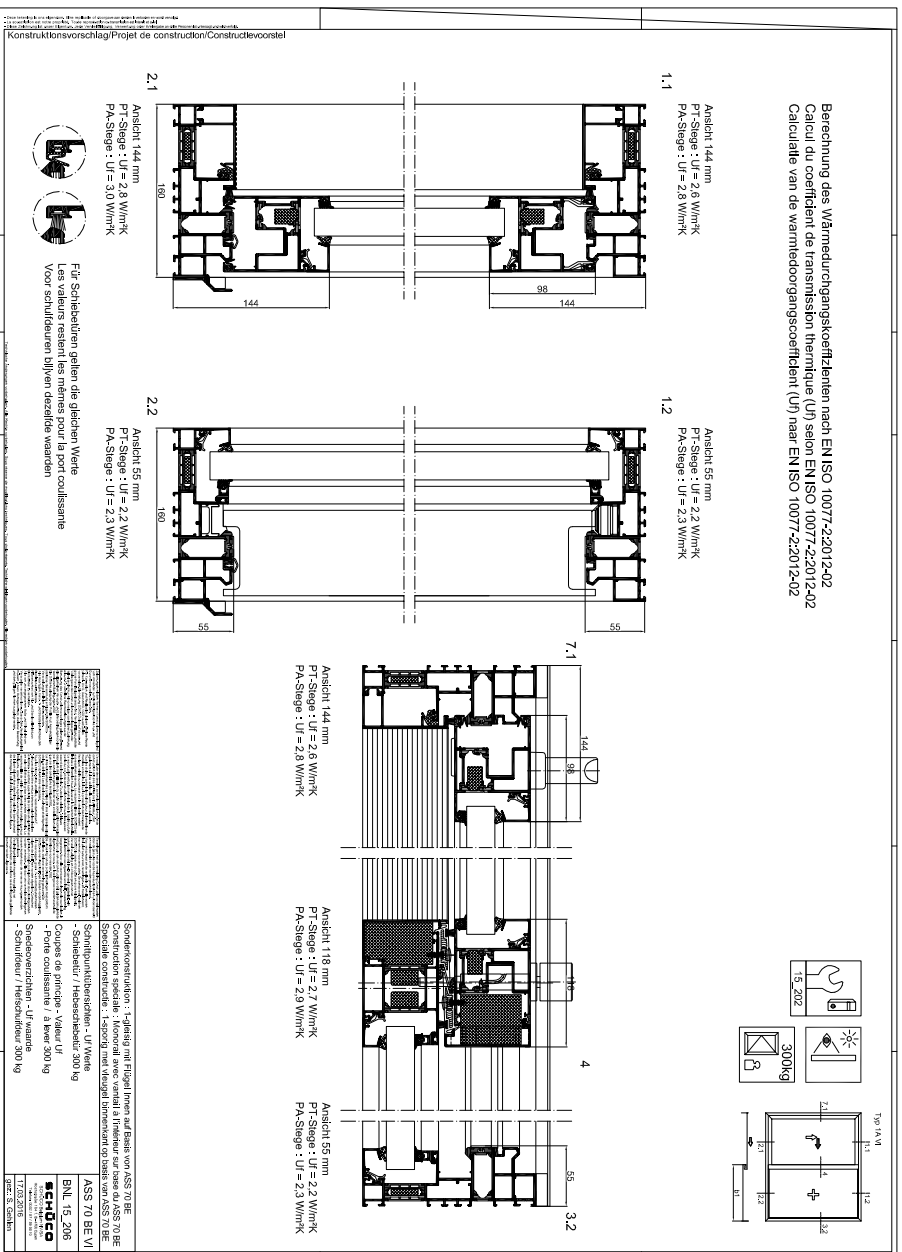

# Schüco ASS 70 BE VI (Vent Inside)